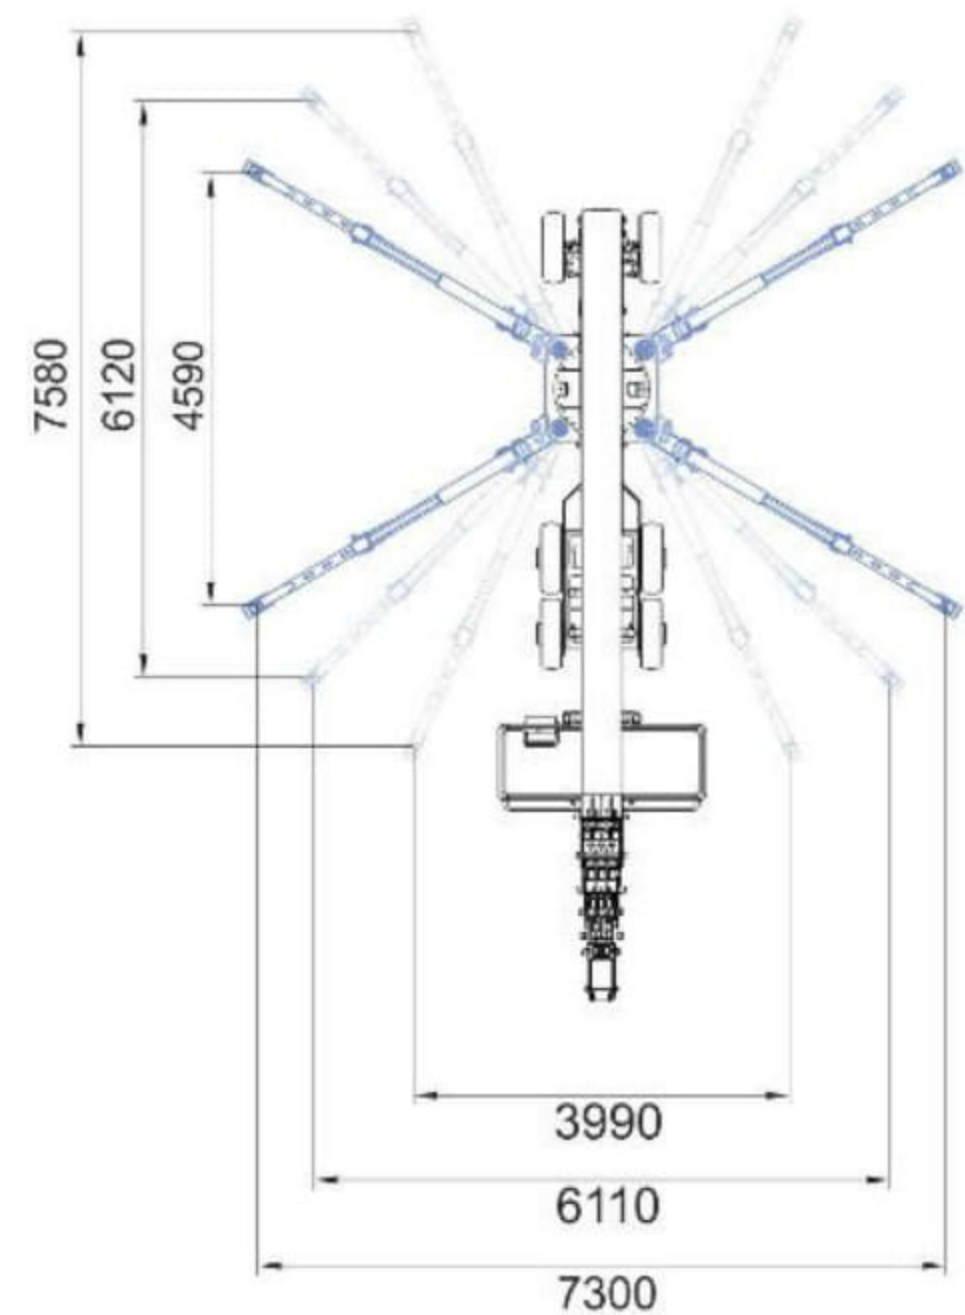

S41

CMC S41

INK STUDIO ITALIA

STABILIZATION

C.M.C. Srl: S.P. 231 Km 1+900 - 70026 Modugno (Ba) ITALY - Tel. +39 080 5326606 - fax +39 0805368541

info@cmclift.com • www.cmclift.com

- Dati e dimensioni possono subire modifiche senza alcun preavviso.
- Data and sizes may undergo some variations without prior notice.
- Données et dimensions pourraient subir des variations sans aucun préavis.
- Angaben und Größen können ohne Anweisungen Veränderungen hervorbringen.
- Datos y dimensiones pueden ser modificados sin preaviso.