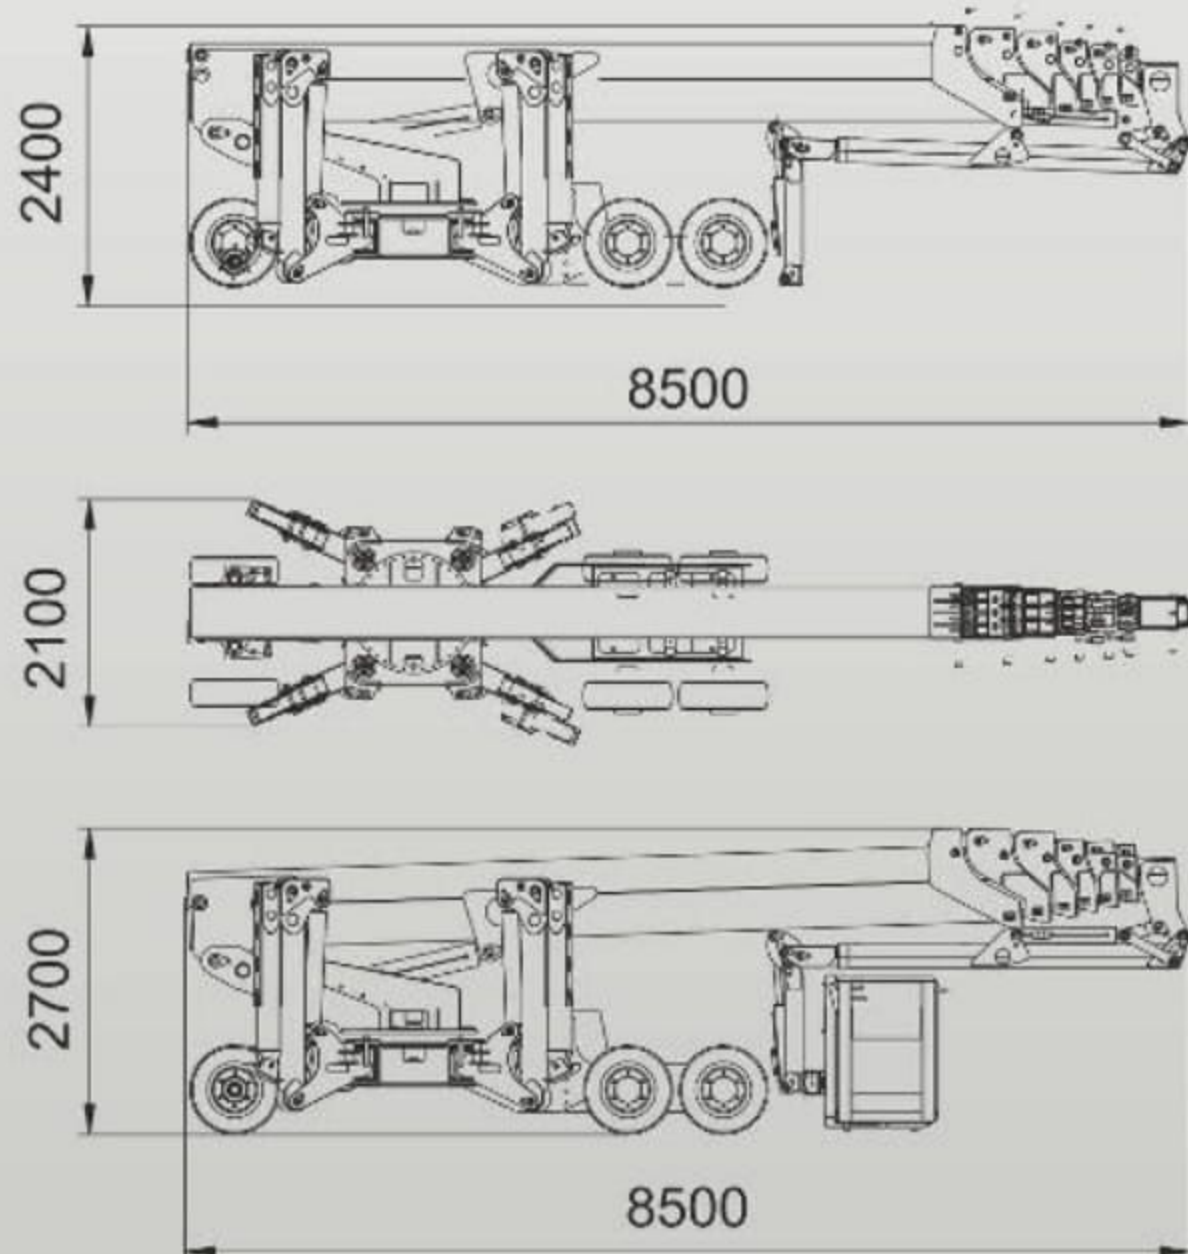

S41

CMC S41

INK STUDIO ITALIA

STABILIZATION

C.M.C. Srl: S.P. 231 Km 1+900 - 70026 Modugno (Ba) ITALY - Tel. +39 080 5326606 - fax +39 0805368541

info@cmclift.com • www.cmclift.com

- Dati e dimensioni possono subire modifiche senza alcun preavviso.
- Data and sizes may undergo some variations without prior notice.
- Données et dimensions pourraient subir des variations sans aucun préavis.
- Angaben und Größen können ohne Anweisungen Veränderungen hervorbringen.
- Datos y dimensiones pueden ser modificados sin preaviso.