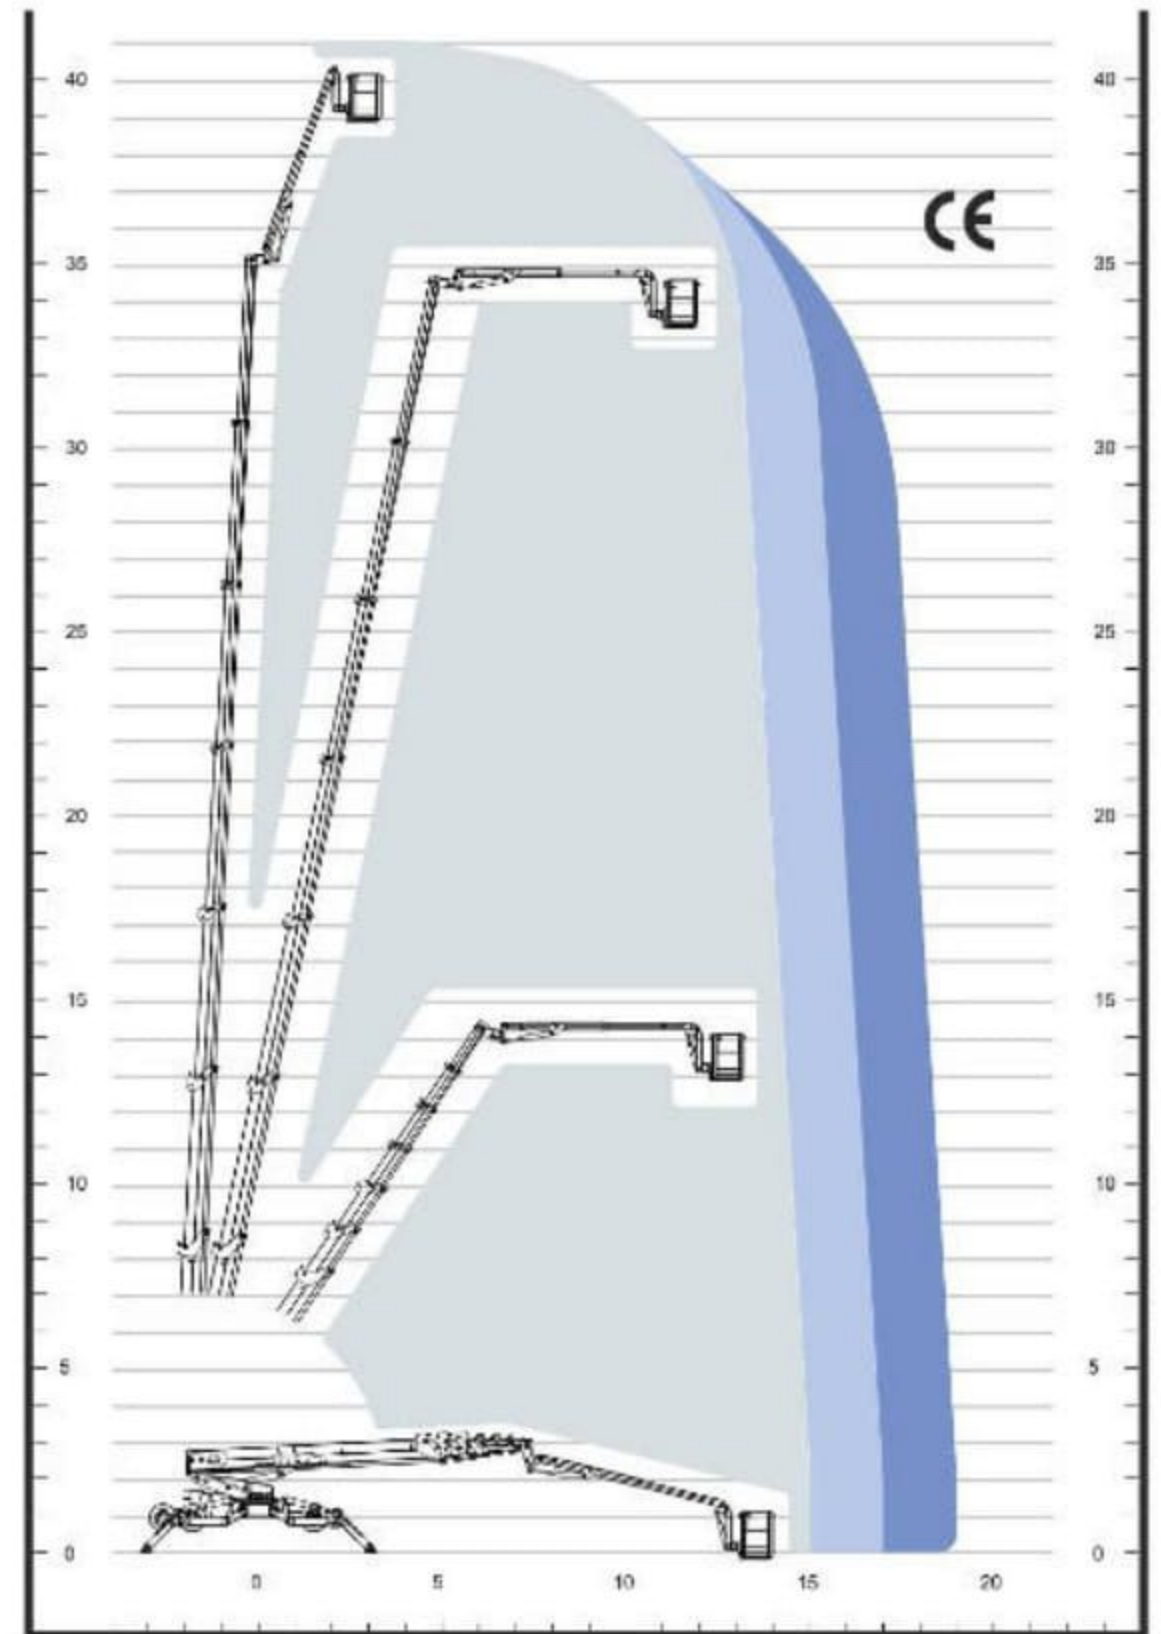

S41

CMC S41

INK STUDIO ITALIA

STABILIZATION

C.M.C. Srl: S.P. 231 Km 1+900 - 70026 Modugno (Ba) ITALY - Tel. +39 080 5326606 - fax +39 0805368541

info@cmclift.com • www.cmclift.com

- Dati e dimensioni possono subire modifiche senza alcun preavviso.
- Data and sizes may undergo some variations without prior notice.
- Données et dimensions pourraient subir des variations sans aucun préavis.
- Angaben und Größen können ohne Anweisungen Veränderungen hervorbringen.
- Datos y dimensiones pueden ser modificados sin preaviso.